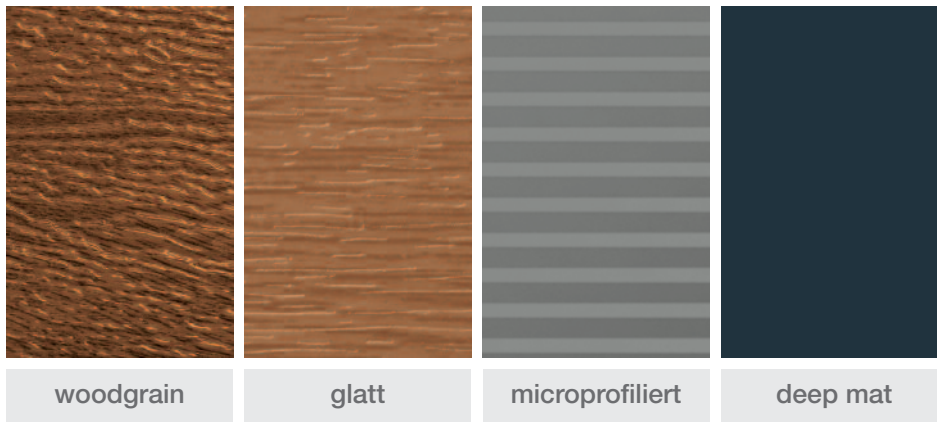

Garagensektionaltore

Optiken

Oberflächenstrukturen

Standard Holzdekor

Standardfarben

Gegen Aufpreis auch in allen
RAL-Farben erhältlich

Renolitbeschichtungen

HÄNDLER