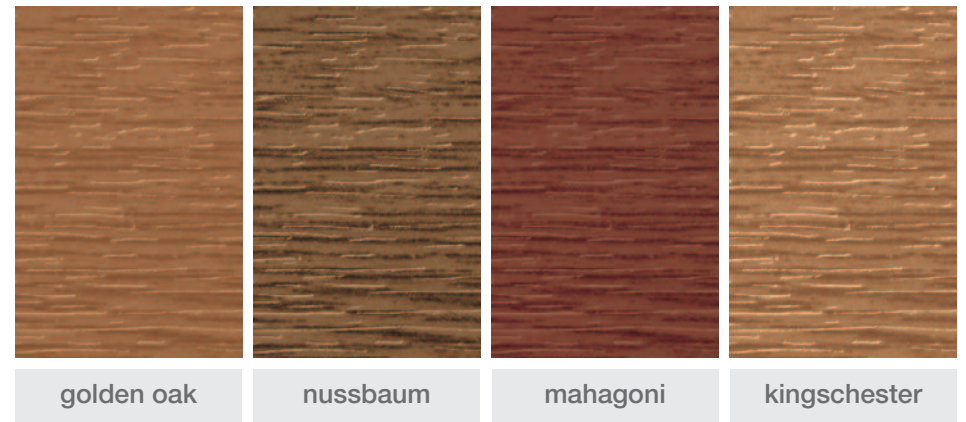

Garagensektionaltore

Optiken

Oberflächenstrukturen

Standard Holzdekor

Standardfarben

Gegen Aufpreis auch in allen
RAL-Farben erhältlich

Renolitbeschichtungen

HÄNDLER